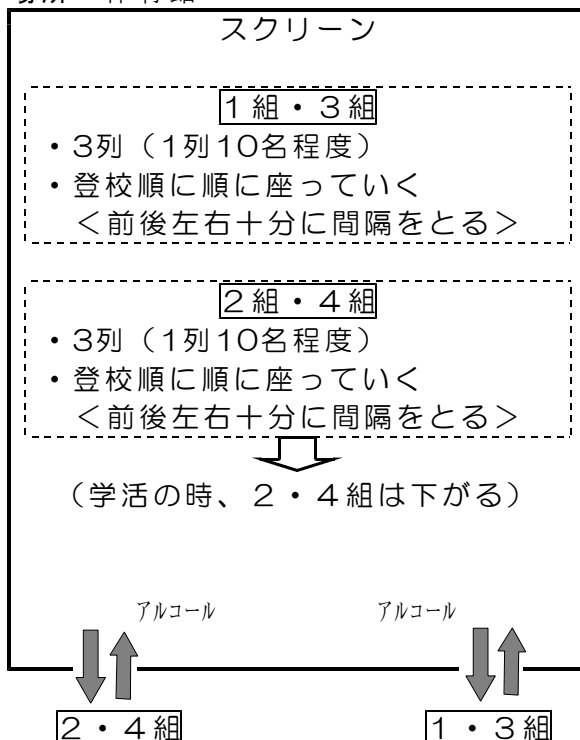

3 場所 体育館

3密の状態にならないよう、席の間隔や換気、アルコール消毒等について十分に配慮いたします。

4 内容

- (1) 担任による健康観察
 - (2) 家庭通知等の配布
 - (3) 6日までの課題提出
 - (4) 今後の予定について
- ※ 希望者は下校前に図書館を利用してください。

5 服装・持ち物

【服装】

学校指定ジャージ 通学用カバン マスク着用

【持ち物】